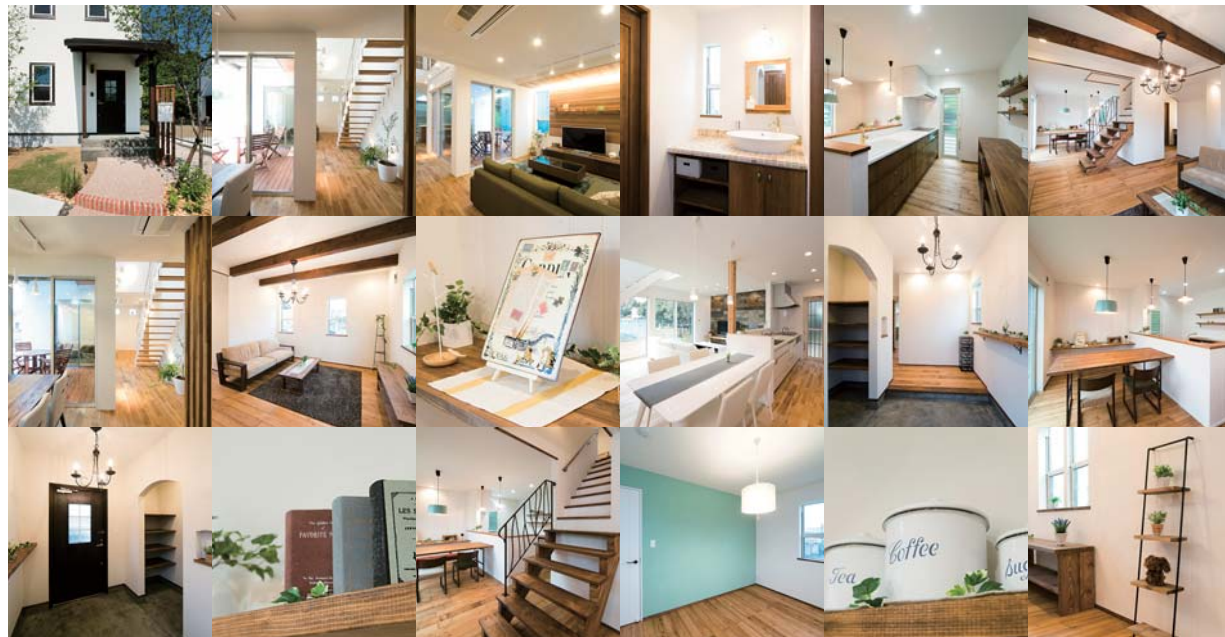

MODEL HOUSE GRAND OPEN!!

@豊橋市三本木

非日常が溢れるリゾートな暮らし

階段を上がればそこは、家族だけのプライベートリゾート。

屋上テラスからみえる空の青と植物の緑は、いつもの生活に彩りを添える極上のスパイス。

自宅に再現した、ラグジュアリーで開放的な空間、それは忙しい生活の疲れを癒す最高のオアシス。

「自分らしさ」と「暮らしやすさ」にこだわったモデルハウスを観にきませんか？

期間限定のモデルハウスになりますので、この機会にぜひご覧ください。

フリーダイヤル 0120-871-712

HOUSING DESIGN

OWNERS VOICE

— CONCEPT —

一生に残る最高の思い出を。

あなたが理想とする素敵な家を思い描いてください。

家族がふれあい、気持ちも安らぐ空間。たくさんの思いがあふれ、楽しくなる家づくり。

本来、一番大切なのは毎日の暮らしです。

あなたらしさを「プラス」する。

その暮らしを豊かにしてくれるこだわりのポイントを見つけ、実現するためのシンプルな家づくりをご提案しています。

暮らしてからの住まいの在り方を一緒に考えて、移りゆく家族のライフスタイルを思い描いて、その想像が夢描く生活であるように。そして、その先もずっと続くお付き合いを大切に。家を建てた時の感動と暮らしながら育む感動のために“家づくりを通して家族の笑顔と幸せをつくる”お手伝いをしています。