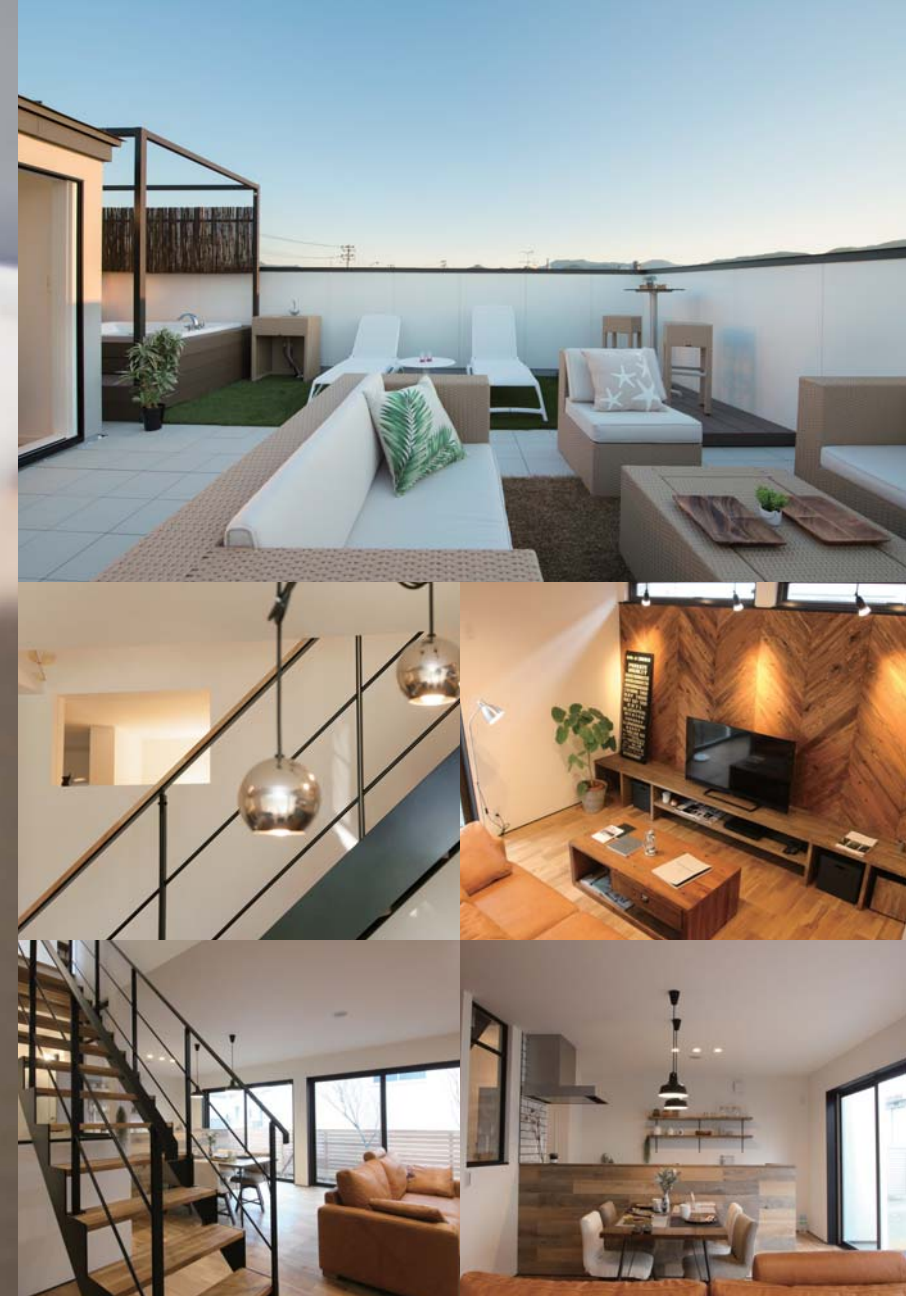

MODEL HOUSE GRAND OPEN!!

@豊橋市三本木

非日常が溢れるリゾートな暮らし

階段を上がればそこは、家族だけのプライベートリゾート。

屋上テラスからみえる空の青と植物の緑は、いつもの生活に彩りを添える極上のスパイス。

自宅に再現した、ラグジュアリーで開放的な空間、それは忙しい生活の疲れを癒す最高のオアシス。

「自分らしさ」と「暮らしやすさ」にこだわったモデルハウスを観にきませんか？

期間限定のモデルハウスになりますので、この機会にぜひご覧ください。

フリーダイヤル 0120-871-712

HOUSING DESIGN

OWNERS VOICE

— CONCEPT —

一生に残る最高の思い出を。

あなたが理想とする素敵な家を思い描いてください。

家族がふれあい、気持ちも安らぐ空間。たくさんの思いがあふれ、楽しくなる家づくり。

本来、一番大切なのは毎日の暮らしです。

あなたらしさを「プラス」する。

その暮らしを豊かにしてくれるこだわりのポイントを見つけ、実現するためのシンプルな家づくりをご提案しています。

暮らしてからの住まいの在り方を一緒に考えて、移りゆく家族のライフスタイルを思い描いて、その想像が夢描く生活であるように。そして、その先もずっと続くお付き合いを大切に。家を建てた時の感動と暮らしながら育む感動のために“家づくりを通して家族の笑顔と幸せをつくる”お手伝いをしています。