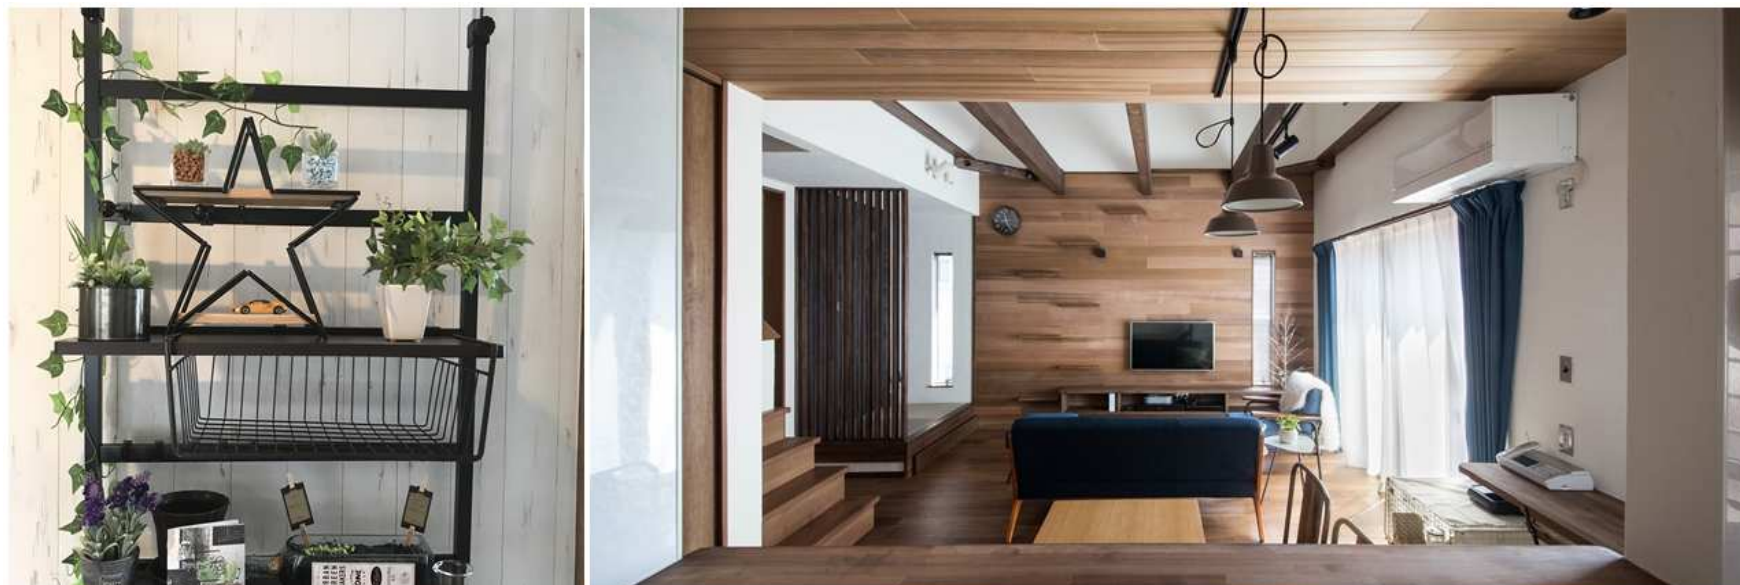

これで解決!!  
今すぐ検索!

プロの調査データを無料閲覧

UGRコーポレーション株式会社

空気の泡で汚れを  
落とす肌に優しい  
美バブルスパ体験

お湯につけるだけで素肌が  
きれいになるマイクロバブル  
のお風呂を、HANDSPAで  
体験しよう!

ご来場の方には  
蓬萊泉の冷麺  
プレゼント!  
先着20名様限定!

\*お問い合わせは下記までお電話いただくか、誠一建設ホームページイベントフォームからお願いします!