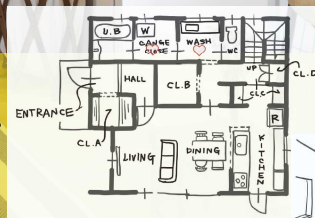

各務原の家 / OPEN HOUSE \ 親子お楽しみイベント 開催 /

お楽しみイベントの開催場所は 創建モデルハウス@不動丘 (横創建敷地内) です